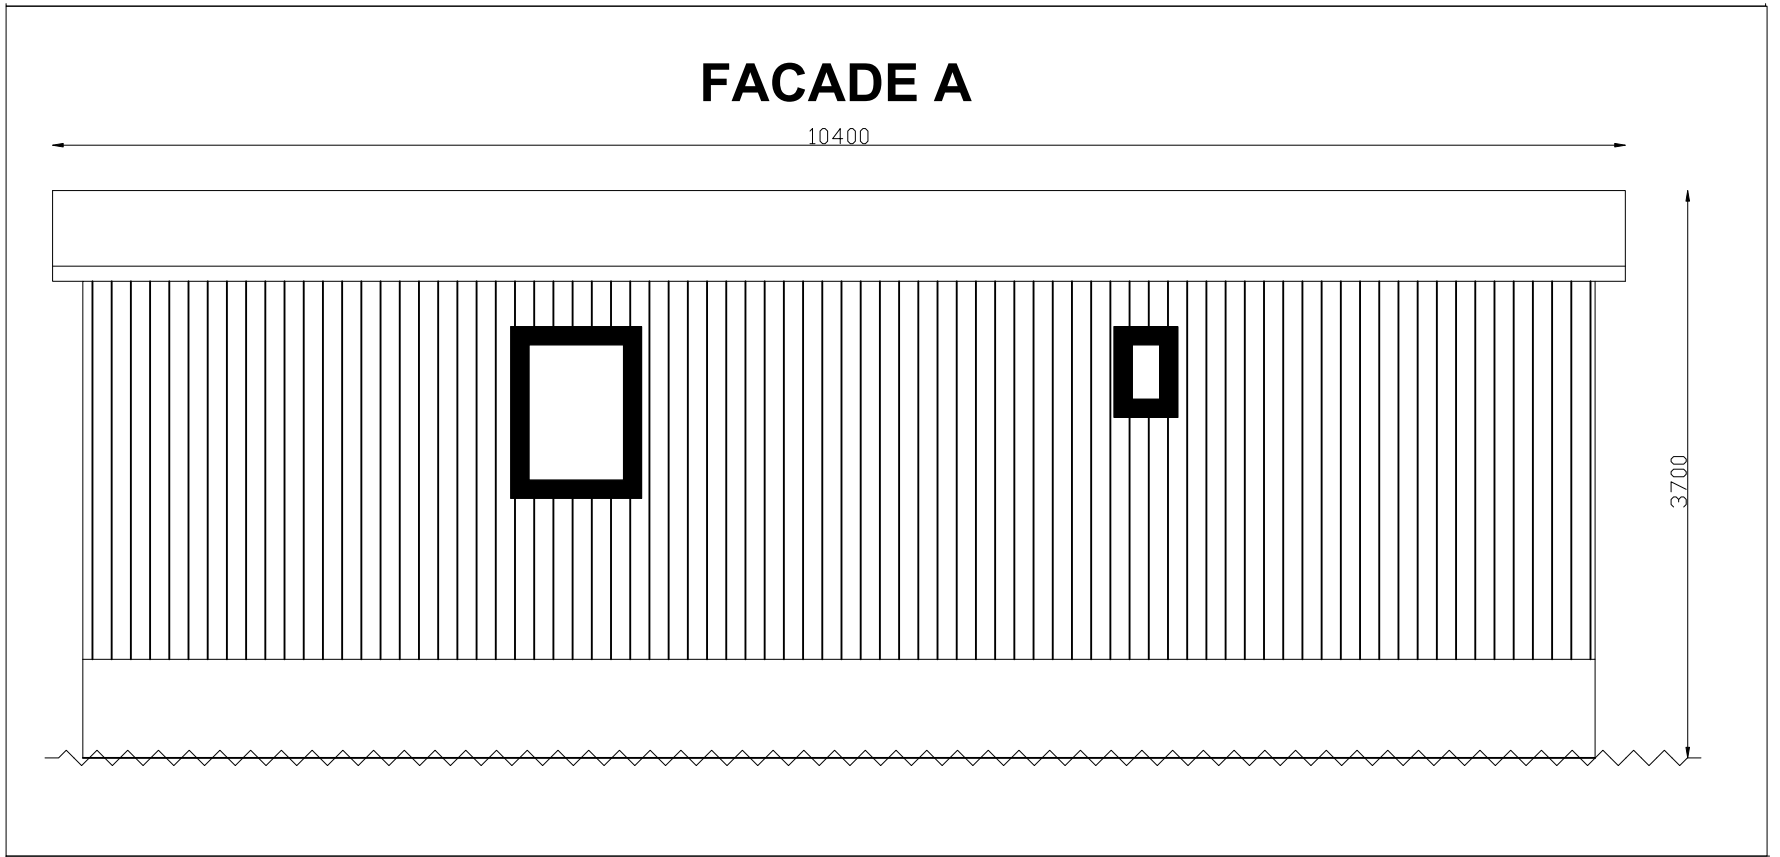

Model: 30

SmartKvadrat
10m x 3,8m

FACADE C

10400

3700

FACADE B

4000

3700

3800

FACADE D

4000

3700

3800

FACADE A

10400

3700