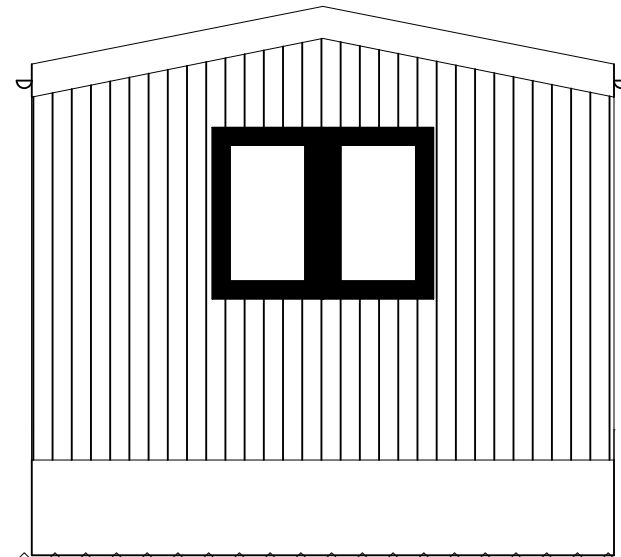

Model: 30

SmartKvadrat
10m x 3,8m

FACADE C

10400

3700

FACADE B

4000

3700

3800

FACADE D

4000

3700

3800

FACADE A

10400

3700