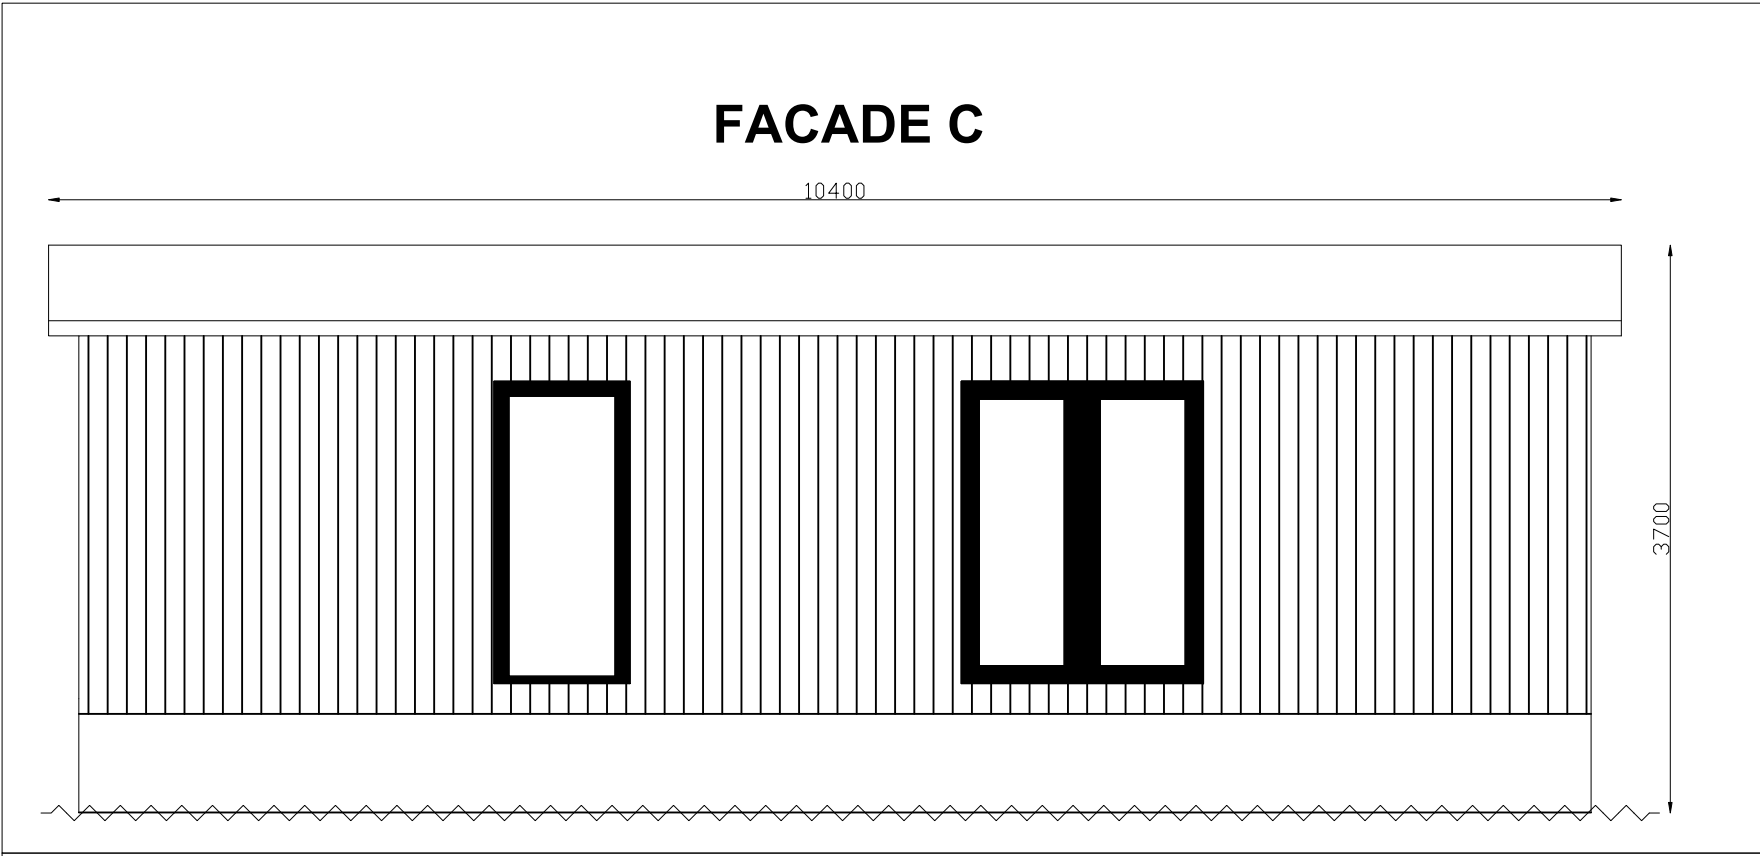

Model: 30

SmartKvadrat
10m x 3,8m

FACADE C

10400

3700

FACADE B

4000

3700

3800

FACADE D

4000

3700

3800

FACADE A

10400

3700