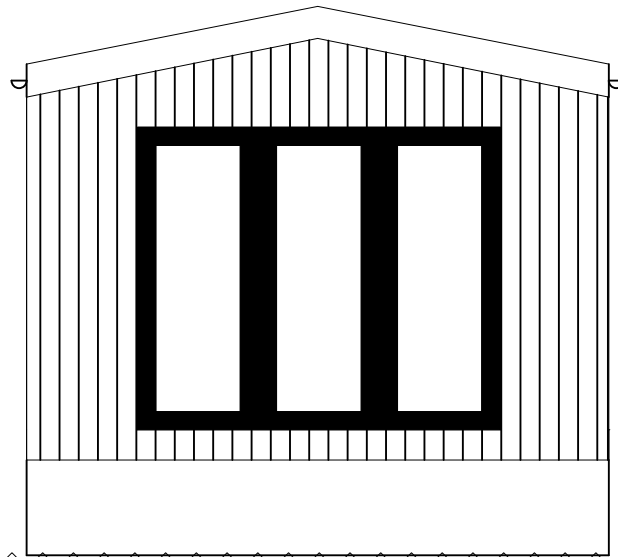

Model: 30

SmartKvadrat
10m x 3,8m

FACADE C

10400

3700

FACADE B

4000

3700

3800

FACADE D

4000

3700

3800

FACADE A

10400

3700